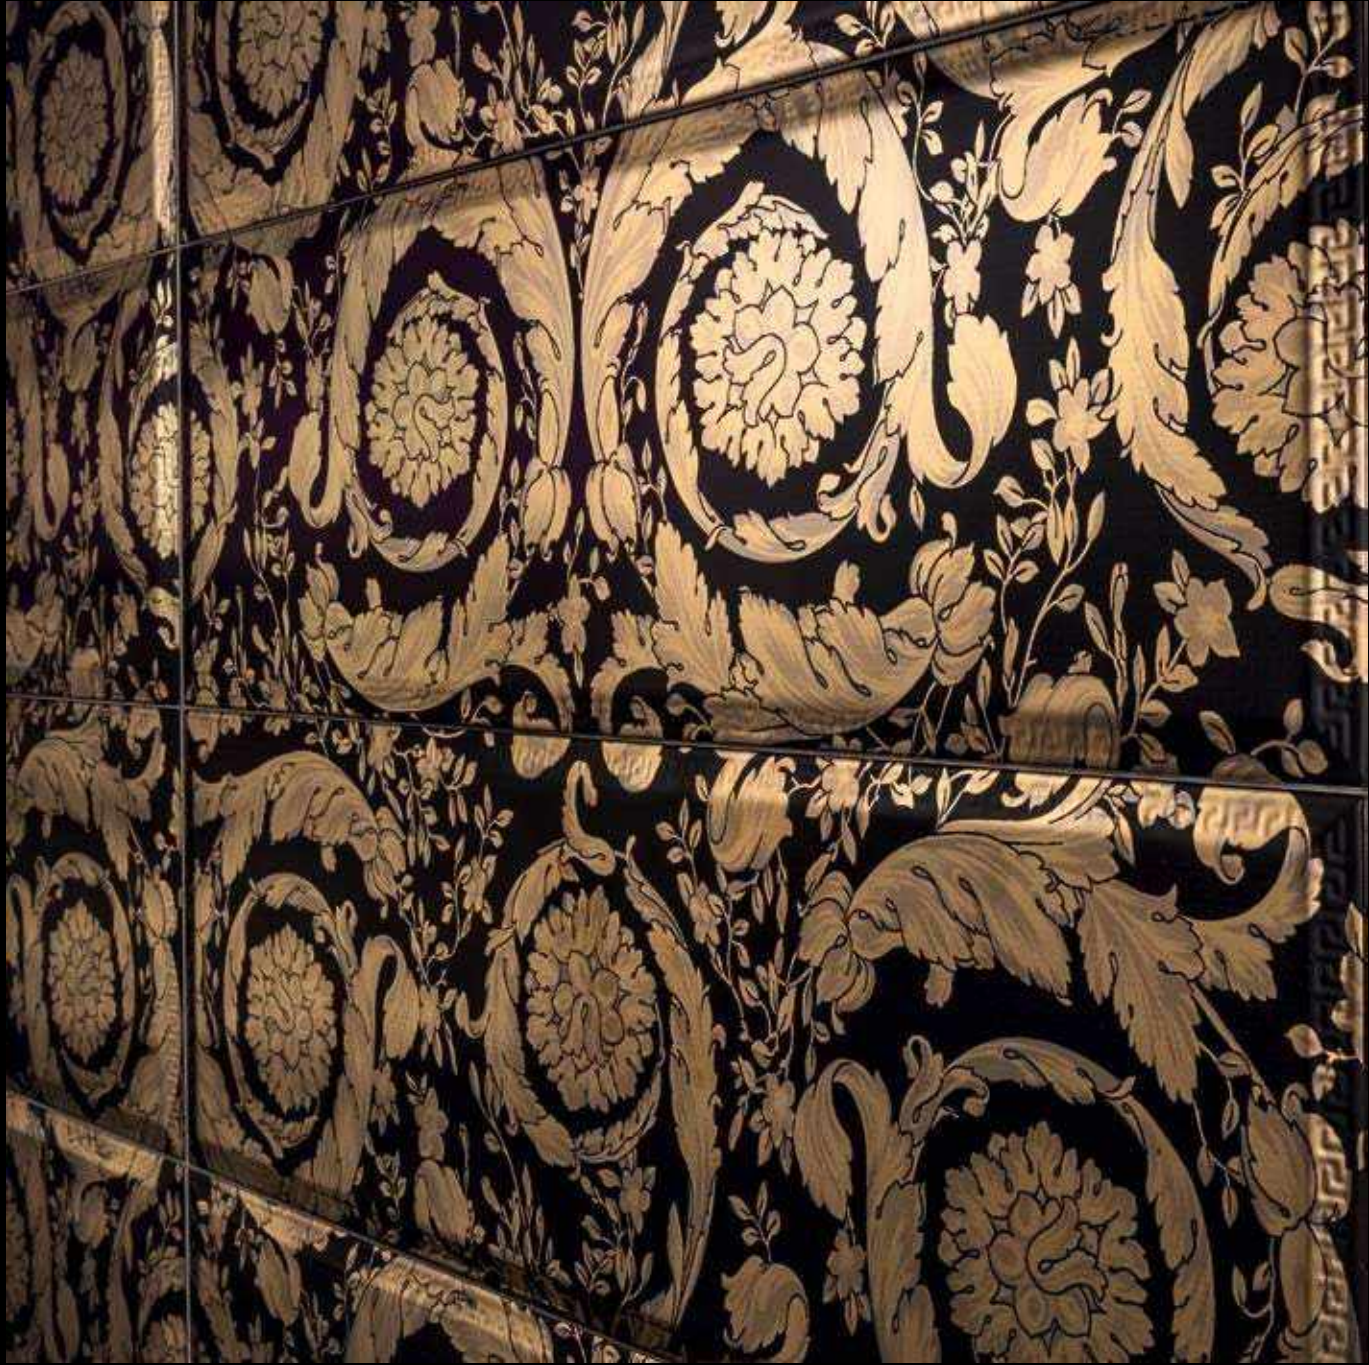

BTT CAPITAL GROUP

VERSACE