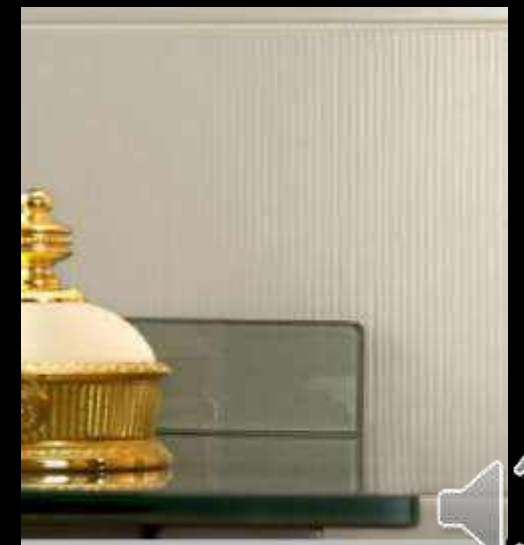

BTT CAPITAL GROUP

GOLD

LEGNO BEIGE 20x120
PROFILO OTTONE 1x80

GOLD

PATCHWORK CREMA-ORO
25x75

240911 COLONNA BEIGE
19,5x58,5 SERIE MARBLE

VERSACE