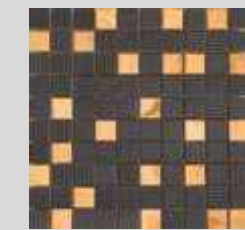

VERSACE

BTT CAPITAL GROUP

VERSACE

PATCHWORK DECORATI 25x75 (mix 2 soggetti)

68890 DECORATO BIANCO/PLATINO

GOLD

68892 DECORATO CREMA/ORO

DECORI RIGA 25x75

68701 PLATINO

DECORI BAROCCO 25x75

68711 PLATINO

MOSAICI RIGA/BAROCCO 25x25

68900 BIANCO/PLATINO

68902 CREMA/ORO

68901 GRIGIO/PLATINO

68903 MARRONE/ORO