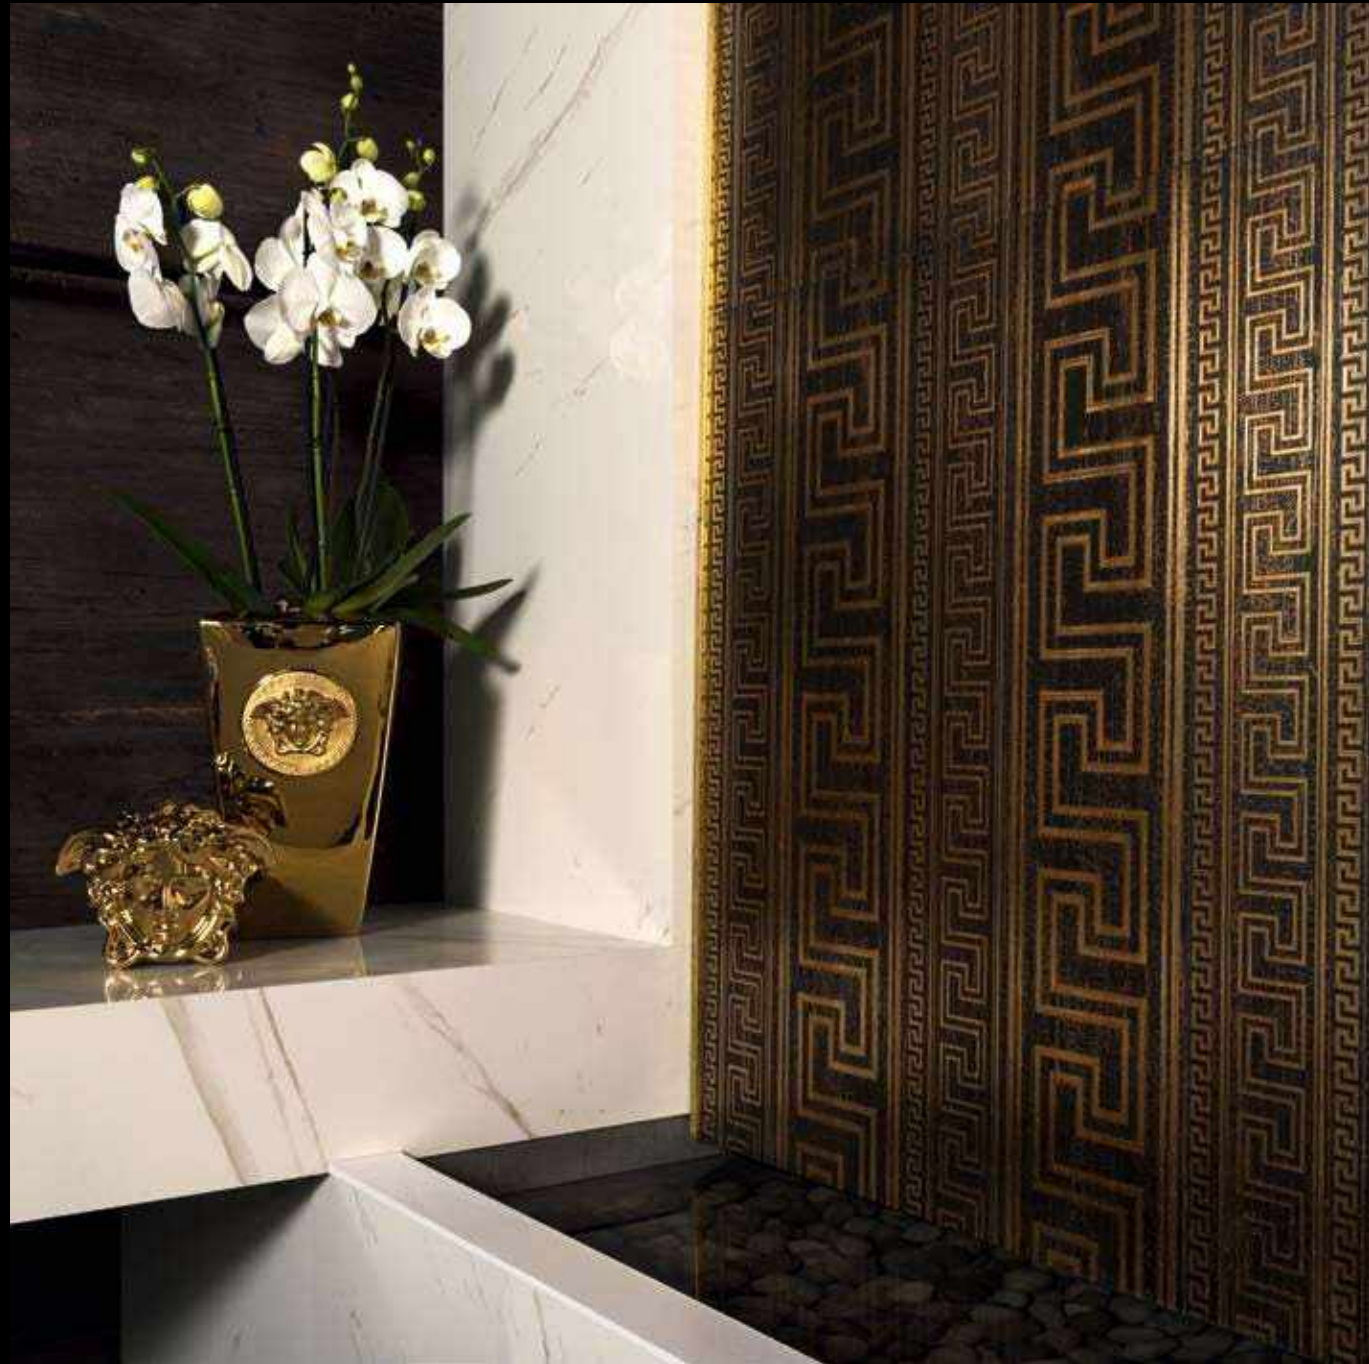

PAVIMENTO PLATINO 60x60

GOLD

ORO RIGA / BIANCO BAROCCO / T.U.
BIANCO 25x75

BTT CAPITAL GROUP

VERSACE

GOLD

LEGNO NOCE SCURO
20x120 LISTELLO MEDUSA
3x20

BTT CAPITAL GROUP