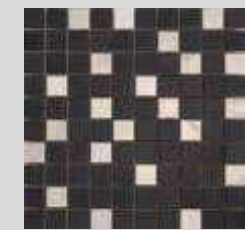

VERSACE

BTT CAPITAL GROUP

VERSACE

PATCHWORK DECORATI 25x75 (mix 2 soggetti)

68890 DECORATO BIANCO/PLATINO

GOLD

68892 DECORATO CREMA/ORO

DECORI RIGA 25x75

68701 PLATINO

DECORI BAROCCO 25x75

68711 PLATINO

MOSAICI RIGA/BAROCCO 25x25

68900 BIANCO/PLATINO

68902 CREMA/ORO

68901 GRIGIO/PLATINO

68903 MARRONE/ORO