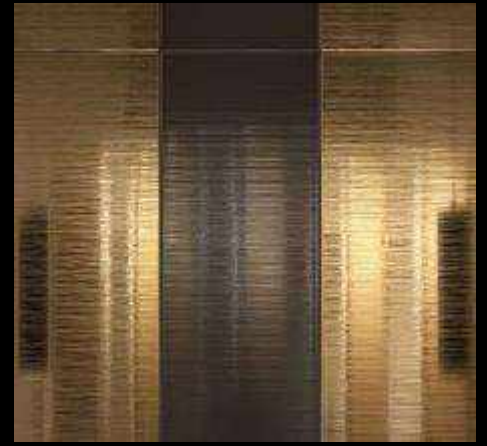

BTT CAPITAL GROUP

GOLD

Rivestimento 25x75
MOKA RIGA
ORO RIGA
MOSAICO RIGA BAROCCO MOKA-ORO
ACQUA CORNICE CREMA-ORO
CREMA ACQUA
Pavimento
LEGNO NOCE SCURO 20x120
PROFILI OTTONE 1x20