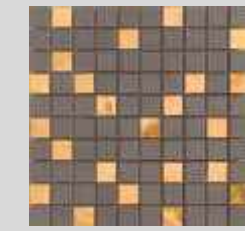

VERSACE

BTT CAPITAL GROUP

VERSACE

PATCHWORK DECORATI 25x75 (mix 2 soggetti)

68890 DECORATO BIANCO/PLATINO

GOLD

68892 DECORATO CREMA/ORO

DECORI RIGA 25x75

68701 PLATINO

DECORI BAROCCO 25x75

68711 PLATINO

MOSAICI RIGA/BAROCCO 25x25

68900 BIANCO/PLATINO

68902 CREMA/ORO

68901 GRIGIO/PLATINO

68903 MARRONE/ORO